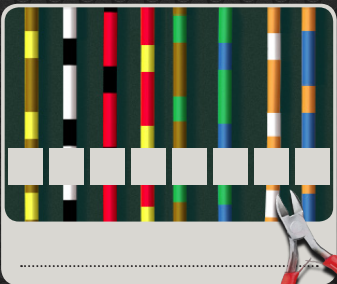

解除叉毛

ER

青・オレンジ
オレンジ・白

線・青
茶・緑
赤・黄
赤・黒
白・黒
茶・黄

青・オレンジ
オレンジ・白

線・青
茶・緑
赤・黄
赤・黒
白・黒
茶・黄

白黒コピー

青・オレンジ
オレンジ・白

線・青
茶・緑
赤・黄
赤・黒
白・黒
茶・黄

解除メモ

青・オレンジ
オレンジ・白

線・青
茶・緑
赤・黄
赤・黒
白・黒
茶・黄

解除メモ