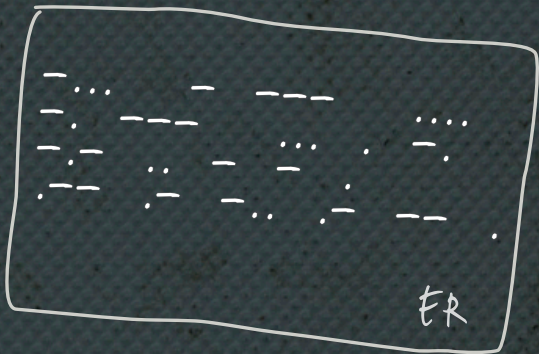

解除叉毛

ER

青・オレンジ
オレンジ・白

線・青
茶・緑
赤・黄
赤・黒
白・黒
茶・黄

青・オレンジ
オレンジ・白

線・青
茶・緑
赤・黄
赤・黒
白・黒
茶・黄

白黒コピー

青・オレンジ
オレンジ・白

線・青
茶・緑
赤・黄
赤・黒
白・黒
茶・黄

解除メモ

青・オレンジ
オレンジ・白

線・青
茶・緑
赤・黄
赤・黒
白・黒
茶・黄

解除メモ