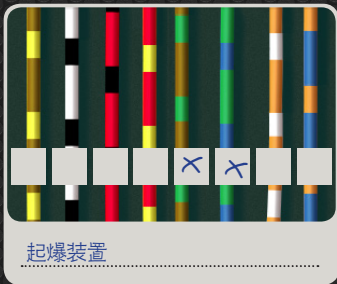

解除叉毛

ER

青・オレンジ
オレンジ・白

線・青
茶・緑
赤・黄
赤・黒
白・黒
茶・黄

青・オレンジ
オレンジ・白

線・青
茶・緑
赤・黄
赤・黒
白・黒
茶・黄

白黒コピー

青・オレンジ
オレンジ・白

線・青
茶・緑
赤・黄
赤・黒
白・黒
茶・黄

解除メモ

青・オレンジ
オレンジ・白

線・青
茶・緑
赤・黄
赤・黒
白・黒
茶・黄

解除メモ